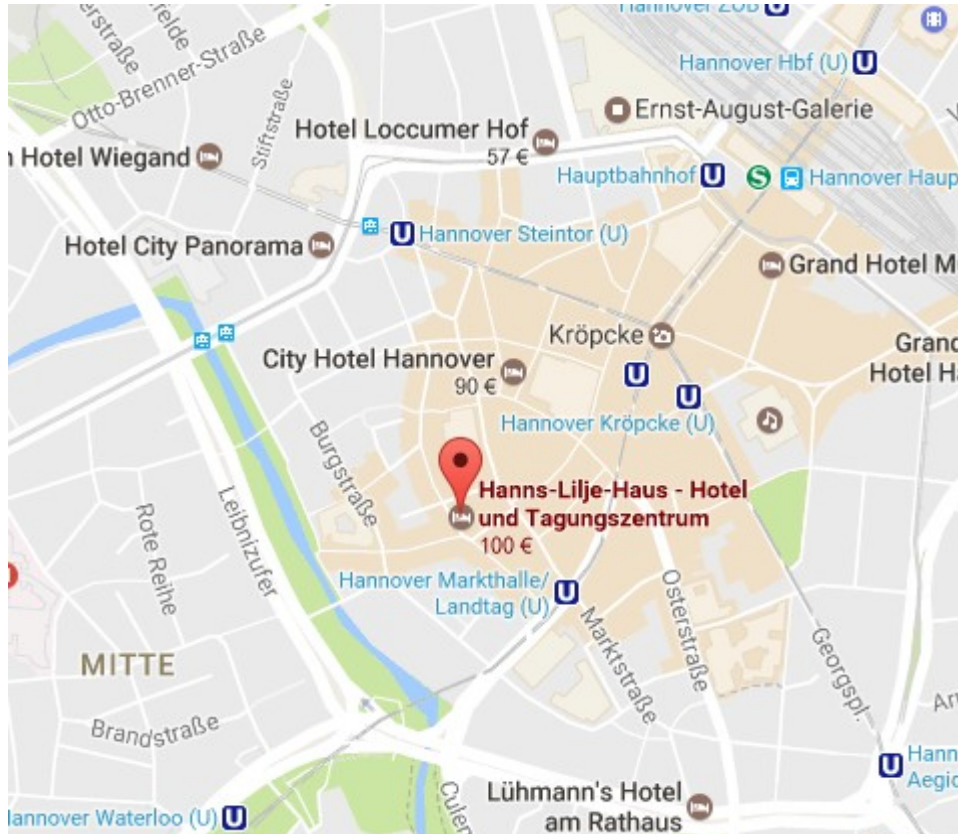

BBSOFT Update Workshops 2024

• Anfahrt Workshop Nord •

Sehr geehrte Damen und Herren,

anbei erhalten Sie die Anfahrtsbeschreibung für den Update Workshop Nord in Hannover.

Wir freuen uns auf Sie!

Ihr BBSOFT Workshop Team

Update Workshop Nord

Datum:	18.06.2024
Ort:	Knochenhauerstraße 33, 30159 Hannover
Räumlichkeit:	Hanns-Lilje-Haus - Hotel und Tagungszentrum
Zeit:	09:00 Uhr - 15:00 Uhr
Parkmöglichkeiten:	öffentliche Parkplätze (Parkhaus Altstadt)

Getränke und Mittagessen inklusive!

Anfahrtsbeschreibung für den Update Workshop Nord

Das Hanns-Lilje-Haus liegt verkehrsgünstig in der Altstadt von Hannover direkt neben der Marktkirche. Vom Hauptbahnhof erreichen Sie uns zu Fuß in 10 Minuten. Die U-Bahn Haltestelle "Markthalle/Altstadt" liegt nur 150m vom Haus entfernt.

Autofahrer aus Süd und Nord

erreichen uns über die A7. Verlassen Sie die A7 bitte am Kirchhorster Dreieck und fahren Sie auf der A37 Richtung Messe. An der Pferdeturnkreuzung biegen Sie rechts Richtung Zentrum ab.